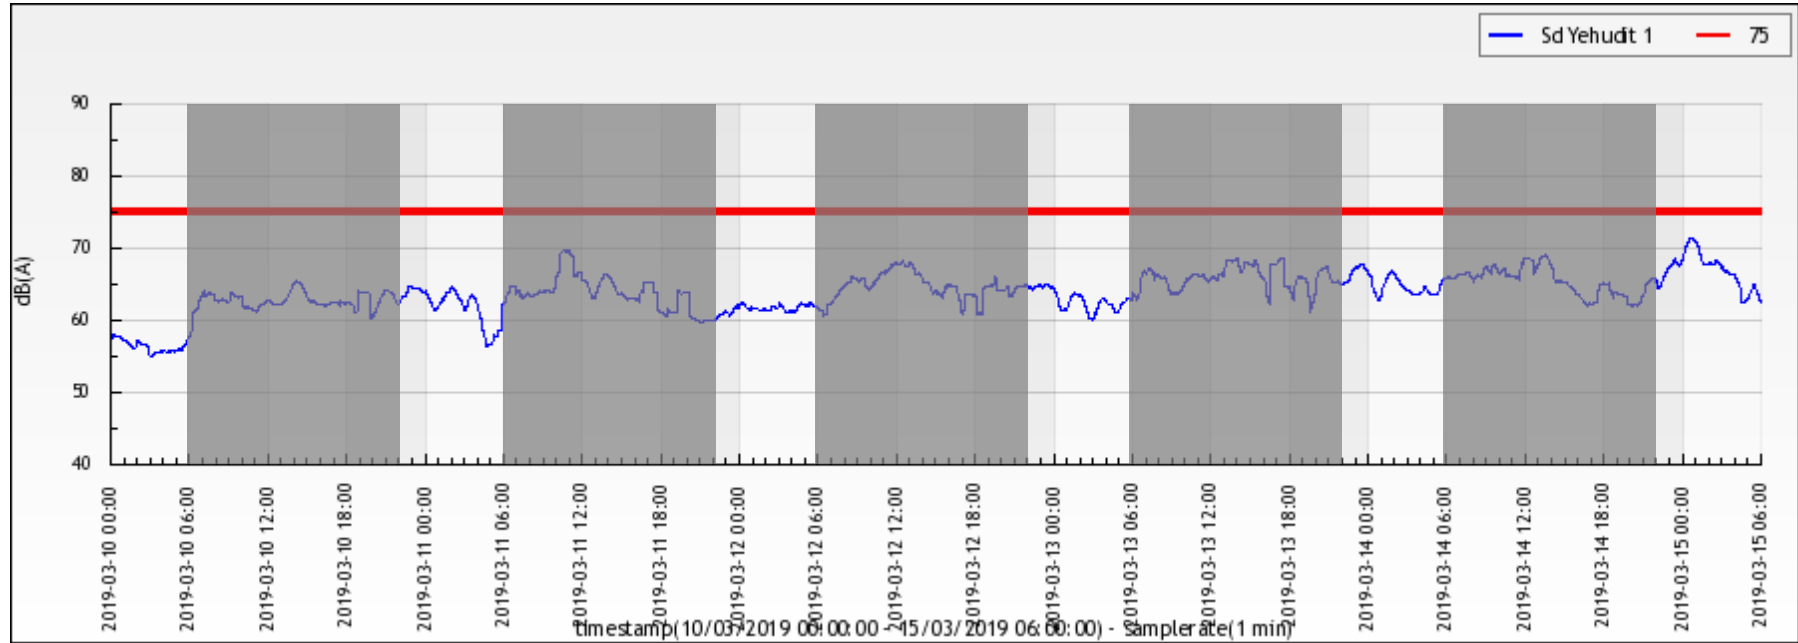

תרשים מס' 2: 08/03/19 - 03/03/19 LAeq (1h) ב-dB

תרשים חסי 3: LAeq (1h) 15/03/19 - 10/03/19

תרשים חסי' 4: 22/03/19 - 17/03/19 LAeq (1h) ב- dB

תרשים חסי' 5 : 29/03/19 - 24/03/19 LAeq (1h) ב- dB

תרשים מס' 6 : 31/03/19 LAeq (1h) ב- dB