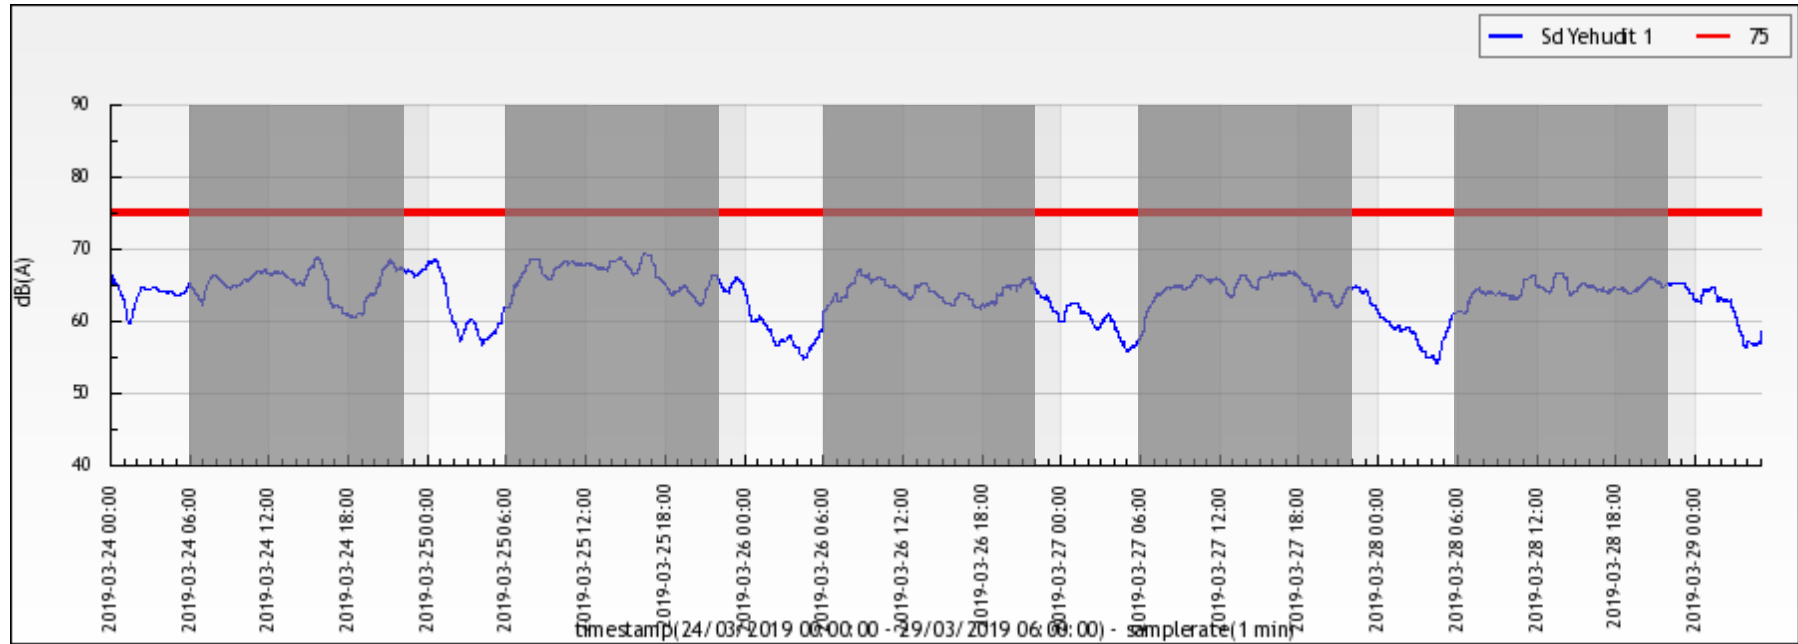

תרשים מס' 2: 08/03/19 - 03/03/19 LAeq (1h) ב-dB

תרשים חסי 3: LAeq (1h) 15/03/19 - 10/03/19

תרשים חסי' 4: 22/03/19 - 17/03/19 LAeq (1h) ב- dB

תרשים חסי' 5 : 29/03/19 - 24/03/19 LAeq (1h) ב- dB

תרשים מס' 6 : 31/03/19 LAeq (1h) ב- dB