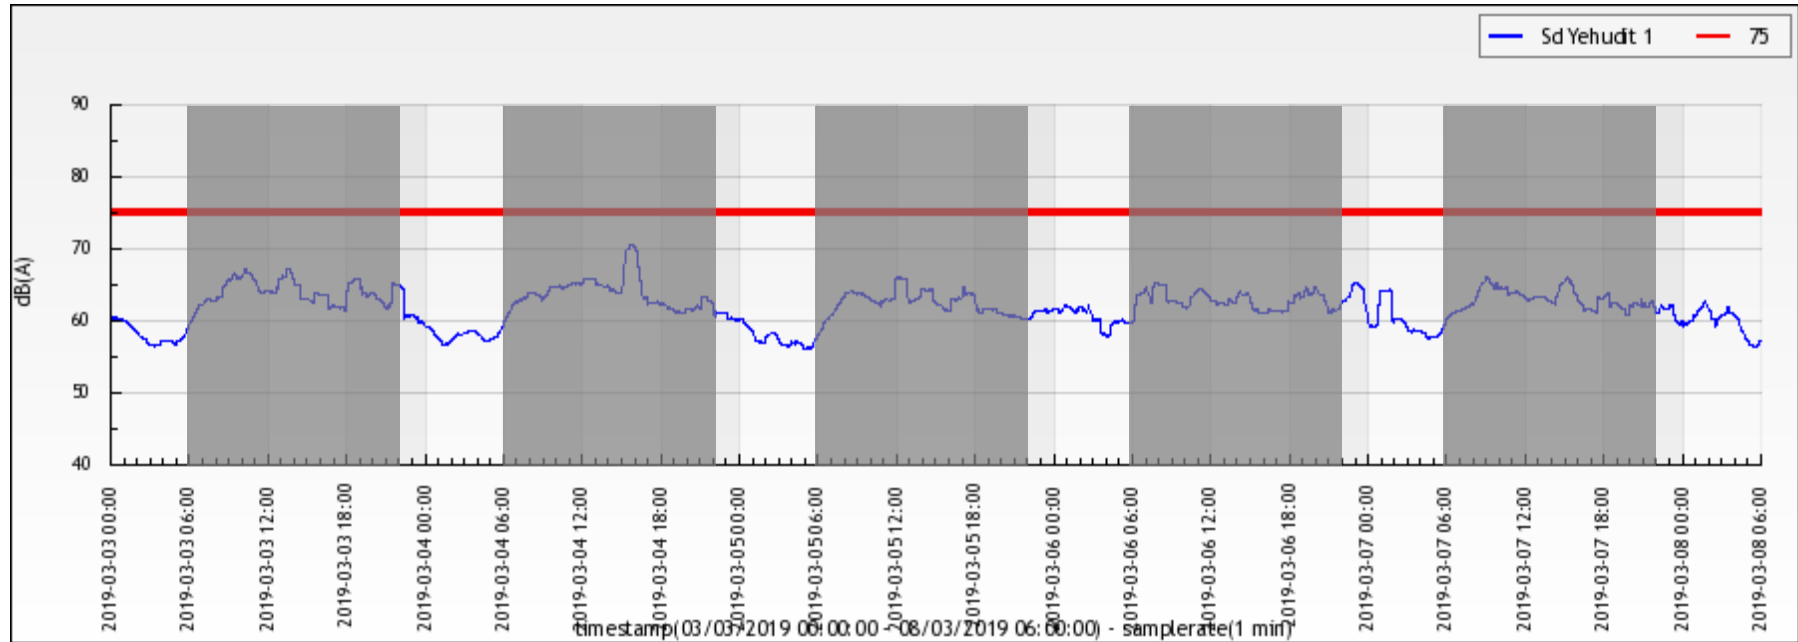

תרשים מס' 2: 08/03/19 - 03/03/19 LAeq (1h) ב-dB

תרשים חסי 3: LAeq (1h) 15/03/19 - 10/03/19

תרשים חסי' 4: 22/03/19 - 17/03/19 LAeq (1h) ב- dB

תרשים חסי' 5 : 29/03/19 - 24/03/19 LAeq (1h) ב- dB

תרשים מס' 6 : 31/03/19 LAeq (1h) ב- dB