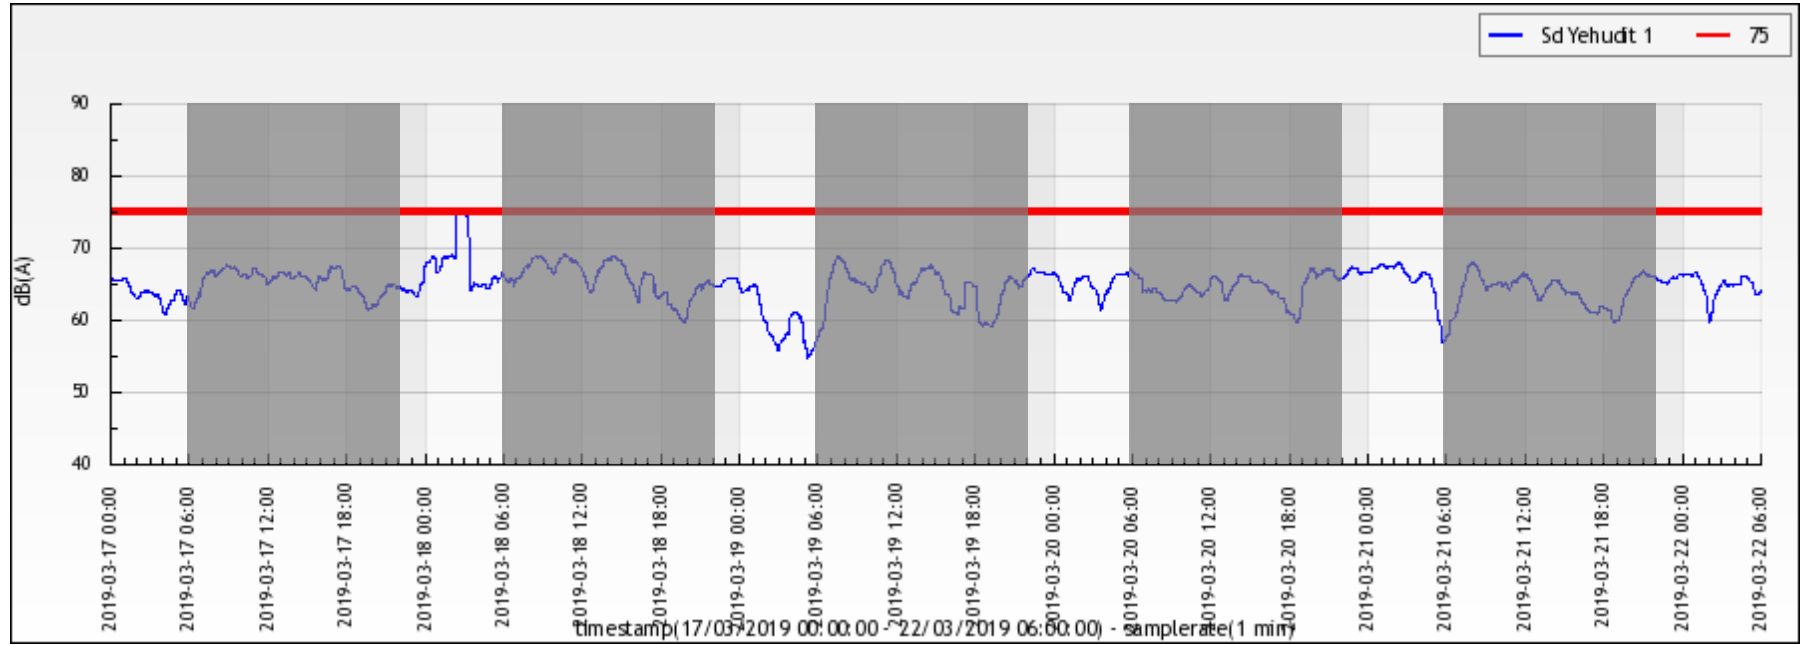

תרשים מס' 2: 08/03/19 - 03/03/19 LAeq (1h) ב-dB

תרשים חסי 3: LAeq (1h) 15/03/19 - 10/03/19

תרשים חסי' 4: 22/03/19 - 17/03/19 LAeq (1h) ב- dB

תרשים חסי' 5 : 29/03/19 - 24/03/19 LAeq (1h) ב- dB

תרשים מס' 6 : 31/03/19 LAeq (1h) ב- dB