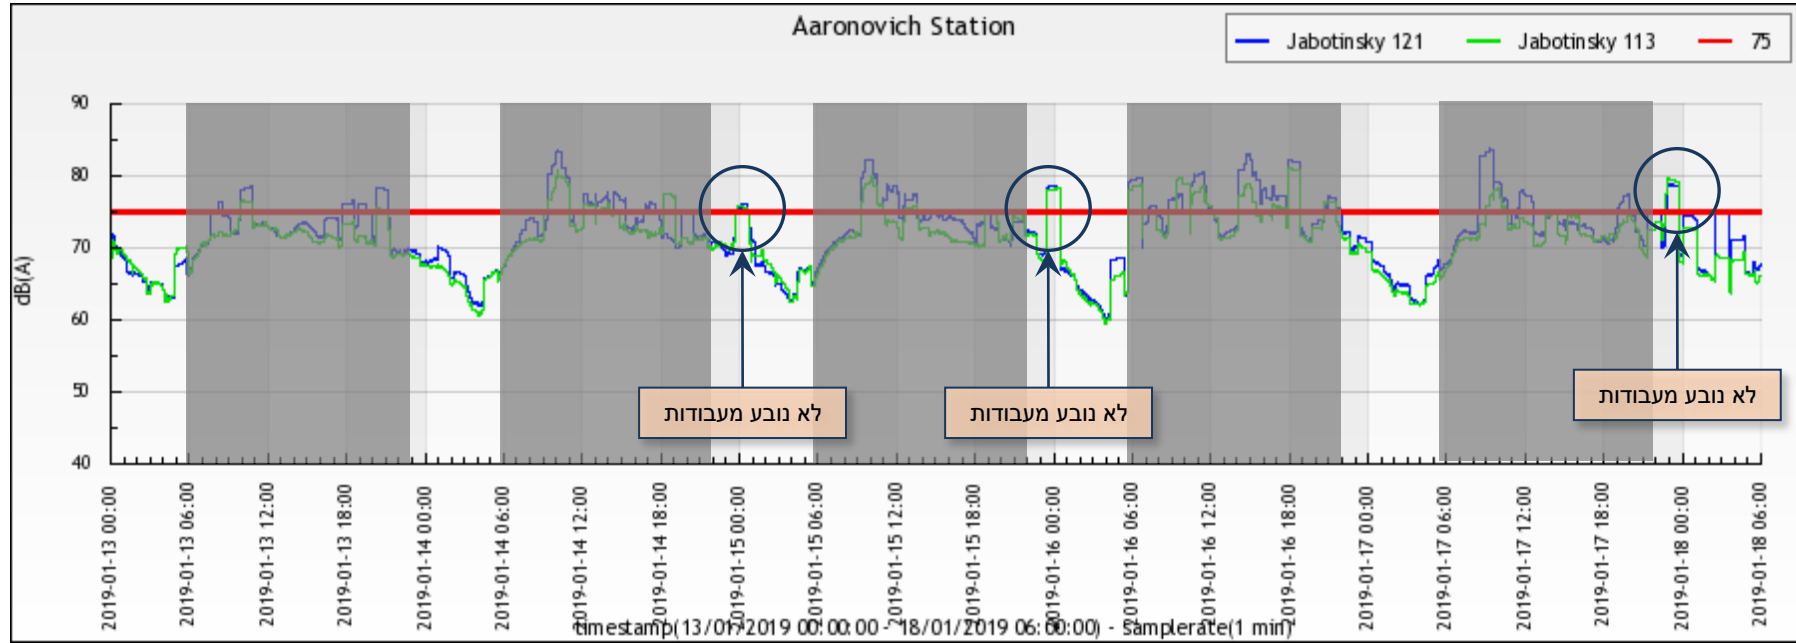

6. נספח 1

תרשים מס' 2: 01/01/19 עד 04/01/19 LAeq(1h) ב-dB

תרשים מס' 3: 06/01/19 עד 11/01/19 (1h) ב-dB

* נקודת הניטור בז'בוטינסקי 113 לא מדדה בין התאריך 6/1/19 לבין 9/1/19 בשל תקלה טכנית.

תרשים מס' 4: 13/01/19 עד 18/01/19 LAeq(1h) ב-dB

תרשים מס' 5: 20/01/19 עד 25/01/19 L_{Aeq}(1h) ב-dB

תרשים מס' 6: 27/01/19 עד 31/01/19 LAeq(1h) ב-dB

*מהתאריך 27/01/19 הופסק ניטור הרעש בז'בוטינסקי 113 לבקשת הדייר.