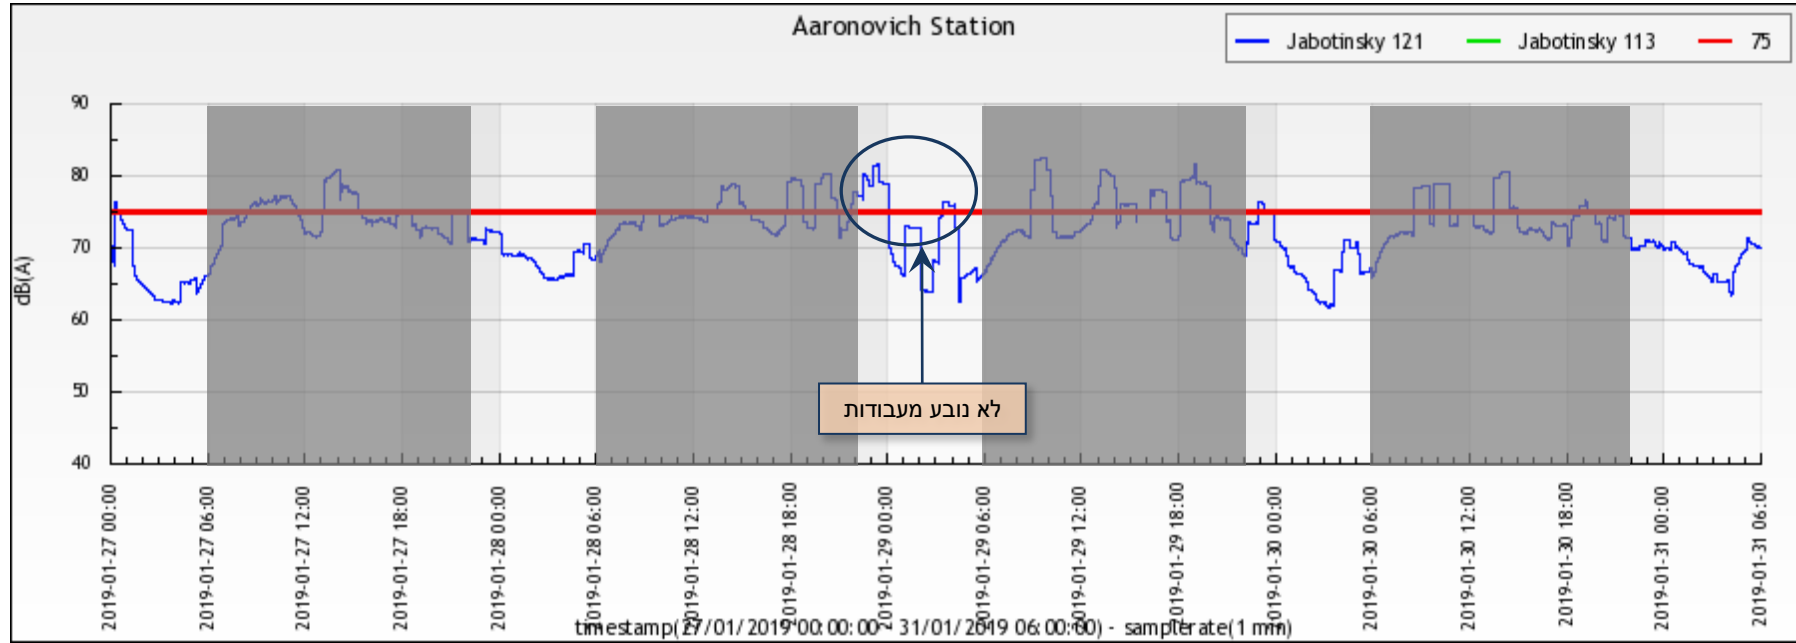

6. נספח 1

תרשים מס' 2: 01/01/19 עד 04/01/19 LAeq(1h) ב-dB

תרשים מס' 3: 06/01/19 עד 11/01/19 (1h) ב-dB

* נקודת הניטור בז'בוטינסקי 113 לא מדדה בין התאריך 6/1/19 לבין 9/1/19 בשל תקלה טכנית.

תרשים מס' 4: 13/01/19 עד 18/01/19 LAeq(1h) ב-dB

תרשים מס' 5: 20/01/19 עד 25/01/19 L_{Aeq}(1h) ב-dB

תרשים מס' 6: 27/01/19 עד 31/01/19 LAeq(1h) ב-dB

*מהתאריך 27/01/19 הופסק ניטור הרעש בז'בוטינסקי 113 לבקשת הדייר.