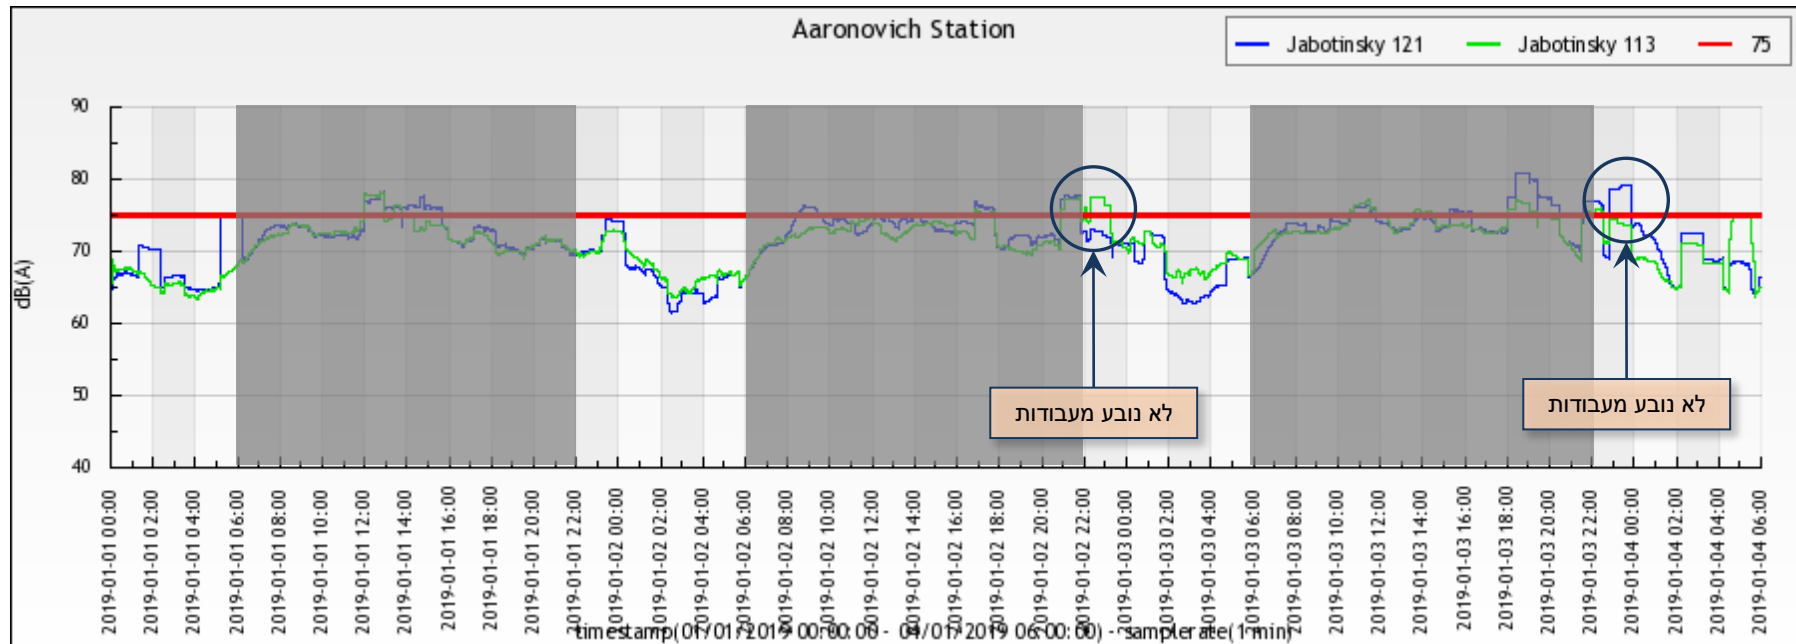

6. נספח 1

תרשים מס' 2: 01/01/19 עד 04/01/19 LAeq(1h) ב-dB

תרשים מס' 3: 06/01/19 עד 11/01/19 (1h) ב-dB

* נקודת הניטור בז'בוטינסקי 113 לא מדדה בין התאריך 6/1/19 לבין 9/1/19 בשל תקלה טכנית.

תרשים מס' 4: 13/01/19 עד 18/01/19 LAeq(1h) ב-dB

תרשים מס' 5: 20/01/19 עד 25/01/19 L_{Aeq}(1h) ב-dB

תרשים מס' 6: 27/01/19 עד 31/01/19 LAeq(1h) ב-dB

*מהתאריך 27/01/19 הופסק ניטור הרעש בז'בוטינסקי 113 לבקשת הדייר.