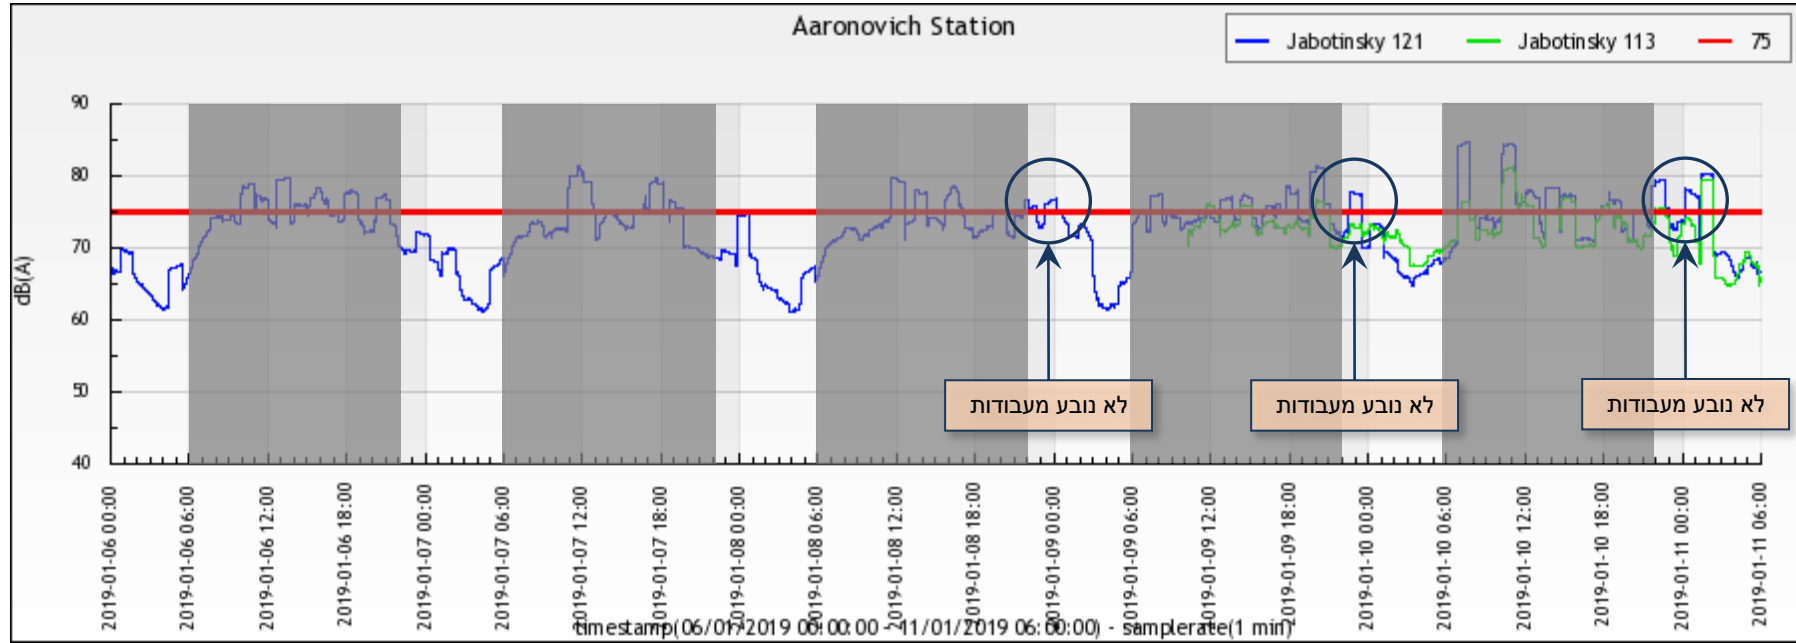

6. נספח 1

תרשים מס' 2: 01/01/19 עד 04/01/19 LAeq(1h) ב-dB

תרשים מס' 3: 06/01/19 עד 11/01/19 (1h) ב-dB

* נקודת הניטור בז'בוטינסקי 113 לא מדדה בין התאריך 6/1/19 לבין 9/1/19 בשל תקלה טכנית.

תרשים מס' 4: 13/01/19 עד 18/01/19 LAeq(1h) ב-dB

תרשים מס' 5: 20/01/19 עד 25/01/19 L_{Aeq}(1h) ב-dB

תרשים מס' 6: 27/01/19 עד 31/01/19 LAeq(1h) ב-dB

*מהתאריך 27/01/19 הופסק ניטור הרעש בז'בוטינסקי 113 לבקשת הדייר.