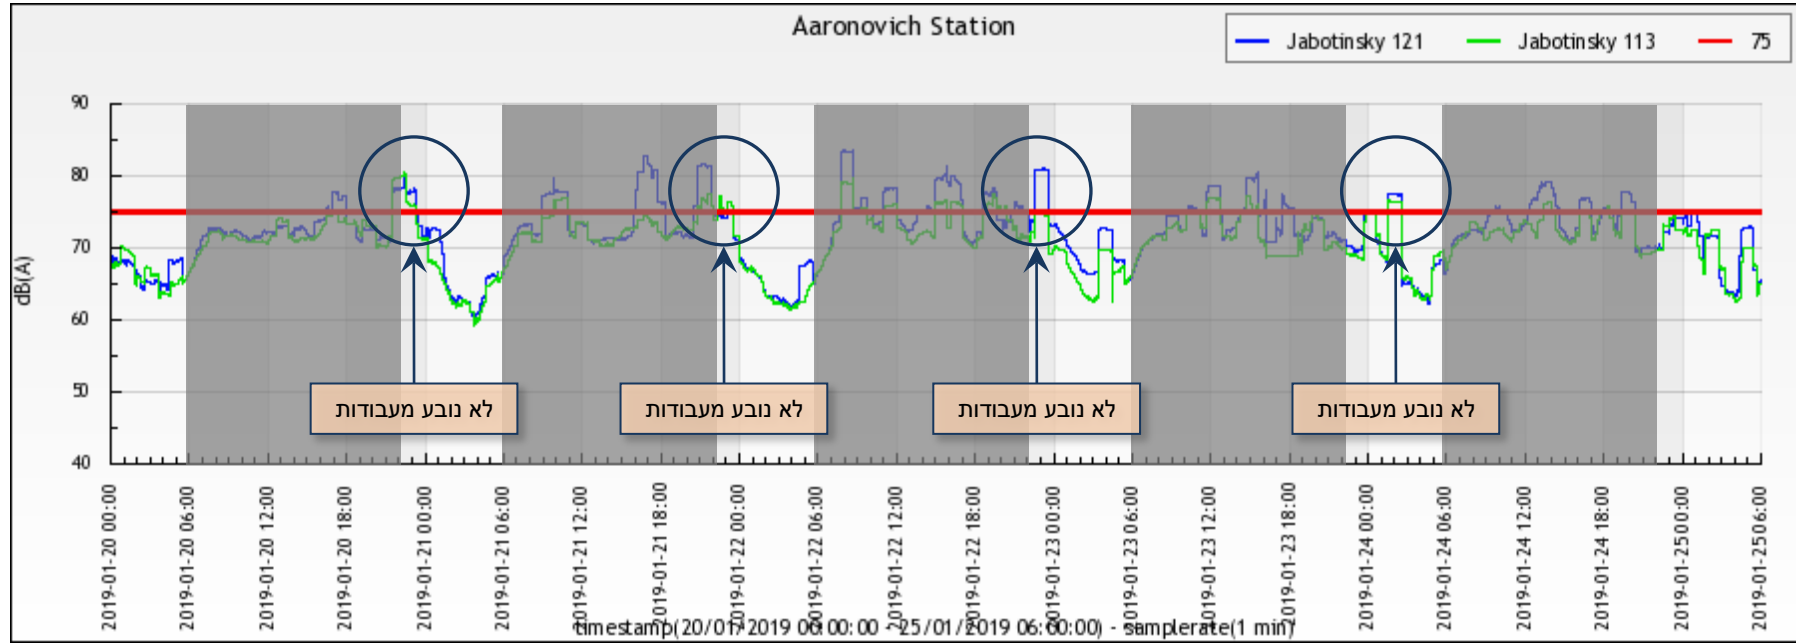

6. נספח 1

תרשים מס' 2: 01/01/19 עד 04/01/19 LAeq(1h) ב-dB

תרשים מס' 3: 06/01/19 עד 11/01/19 (1h) ב-dB

* נקודת הניטור בז'בוטינסקי 113 לא מדדה בין התאריך 6/1/19 לבין 9/1/19 בשל תקלה טכנית.

תרשים מס' 4: 13/01/19 עד 18/01/19 LAeq(1h) ב-dB

תרשים מס' 5: 20/01/19 עד 25/01/19 L_{Aeq}(1h) ב-dB

תרשים מס' 6: 27/01/19 עד 31/01/19 LAeq(1h) ב-dB

*מהתאריך 27/01/19 הופסק ניטור הרעש בז'בוטינסקי 113 לבקשת הדייר.